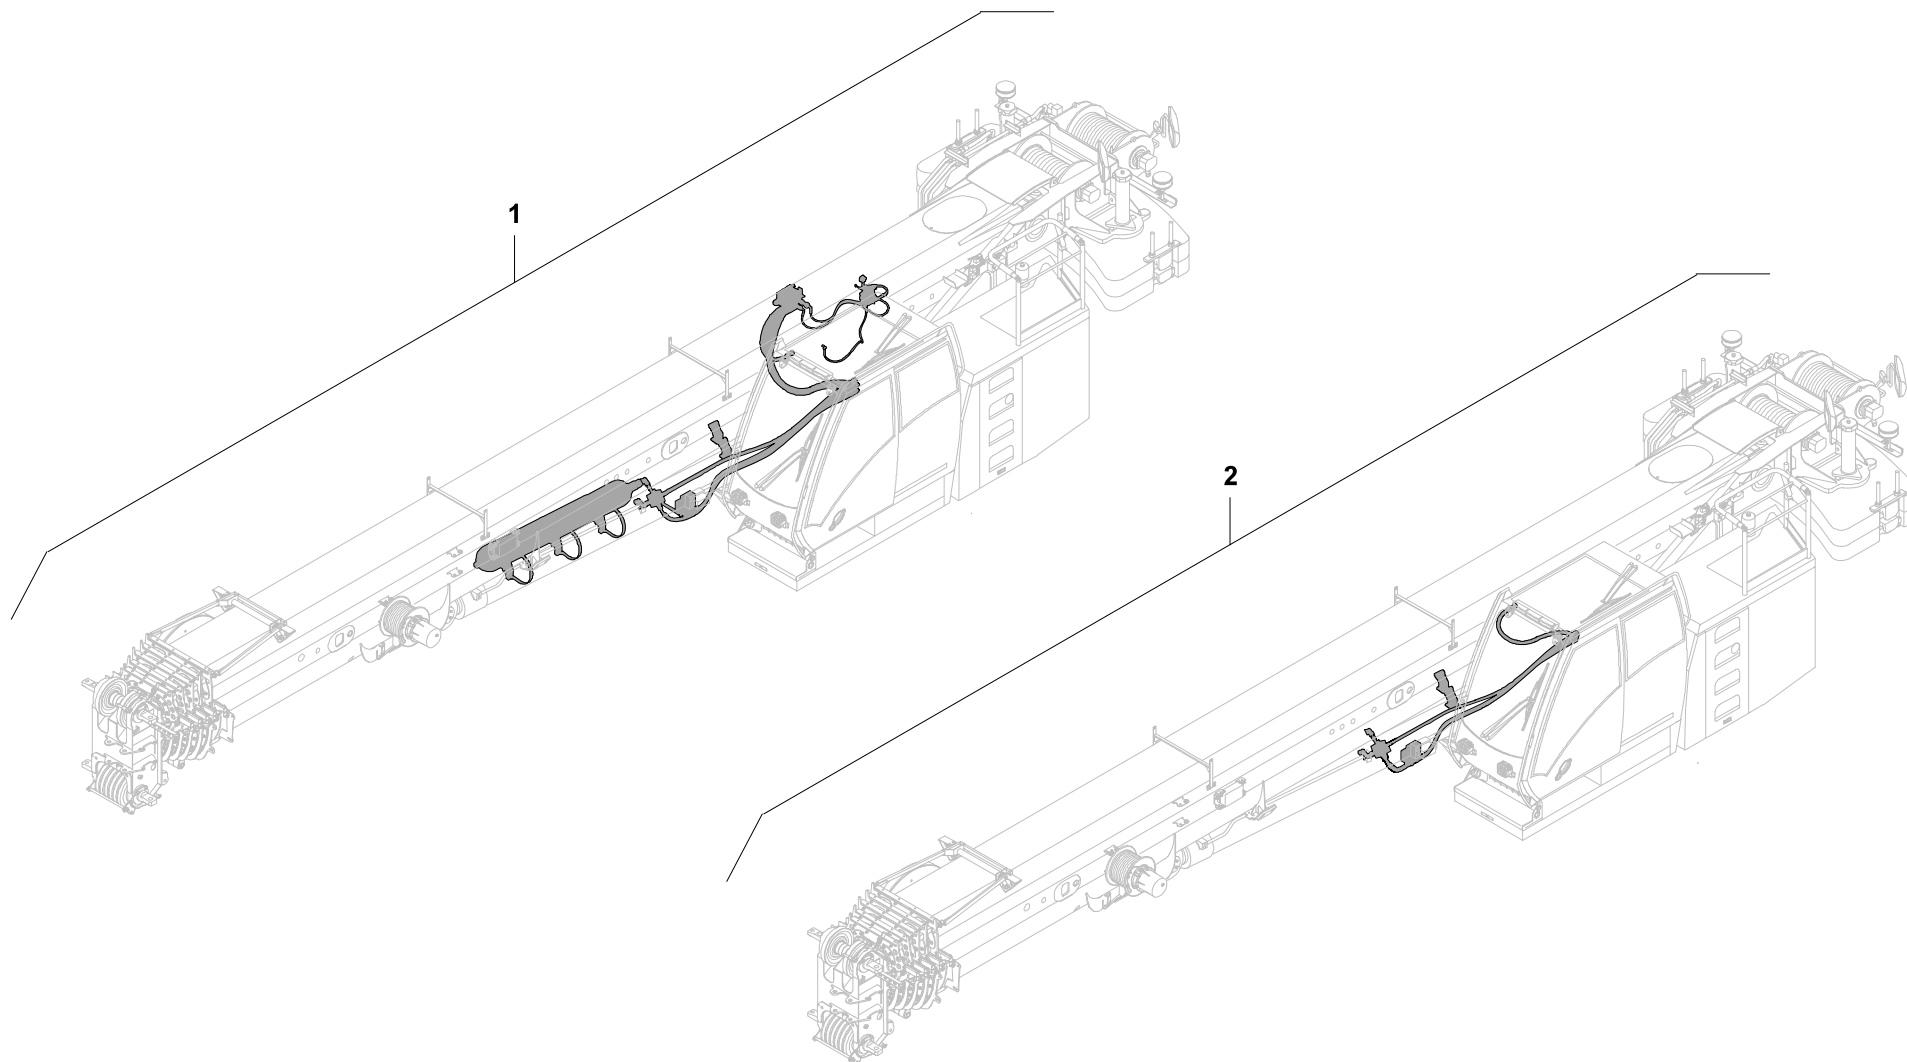

GROVE

VARIANTEN NACHLÄUFERBETRIEB

VARIANTS TRAILER OPERATION

BILDТАFEL
PICTORIAL DISPLAY**GMK4080-3**

08.21

4339414-ETL A

1/1

4339414-A-BL01-0821-0000